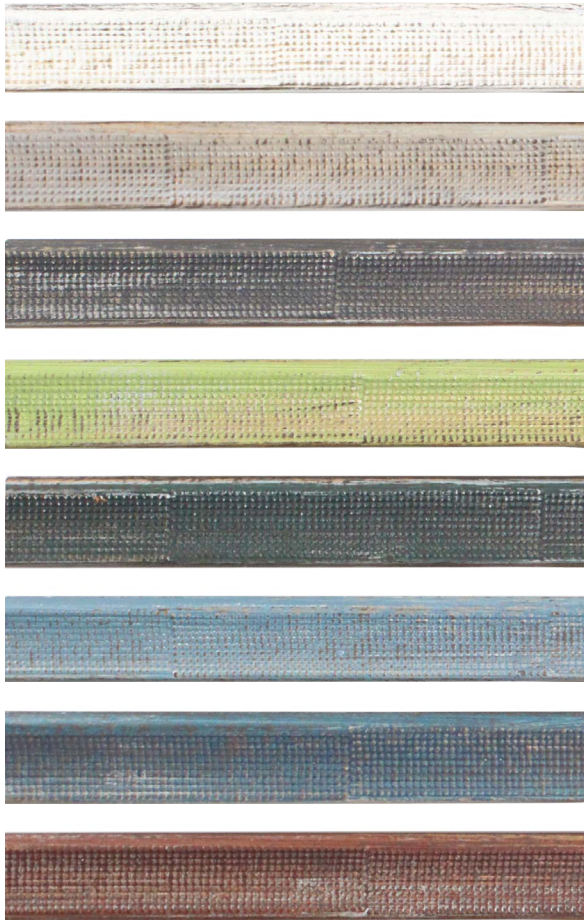

RAFFINATA

NOM	RAFFINATA	RAFFINATA
SERIE	781**	782**
LARGEUR	19 MM	29 MM
HAUTEUR	21 MM	33 MM
PROFONDEUR FEUILLURE	6 MM	7 MM
HAUTEUR FEUILLURE	12 MM	12 MM
PROFIL	CREUX	CREUX
BOIS	ABETE	ABETE
LONGUEUR	3 M	3 M
CONDITIONNEMENT	4	2
PROFIL		

RAFFINATA

LONGUEUR CONDITIONNEMENT	COULEUR	REF.
781** Longueur: 3 M Conditionnement: 2 782** Longueur: 3 M Conditionnement: 2		78110
	COULEUR EBENE BROSSE	78210
		78115
	BLANC BROSSE	78215
		78120
	BLEU CLAIR BROSSE	78220
		78121
	BLEU BROSSE	78221
		78130
	VERT CLAIR BROSSE	78230
		78131
	VERT FONCE BROSSE	78231
		78138
	ROUGE BROSSE	78238
		78151
	GRIS BROSSE	78251